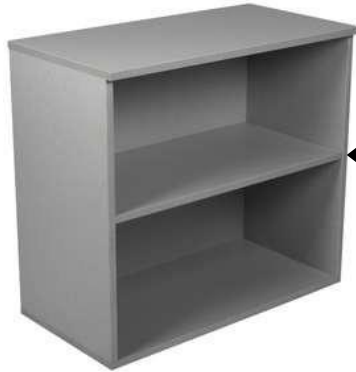

MUEBLES OFIMOB MEDIDAS ESPECIALES

Mueble 100x103x42

Cuerpo del mueble en color gris o blanco

OPCIÓN:
con puertas