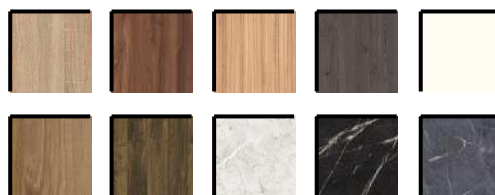

220X120

240X120

280X120

240x140

280x140

Colores Mesa:

OTRAS MEDIDAS Y COLORES ESPECIALES: CONSULTAR

MESAS PATA METALICA CON DOBLE ESTABILIZADOR