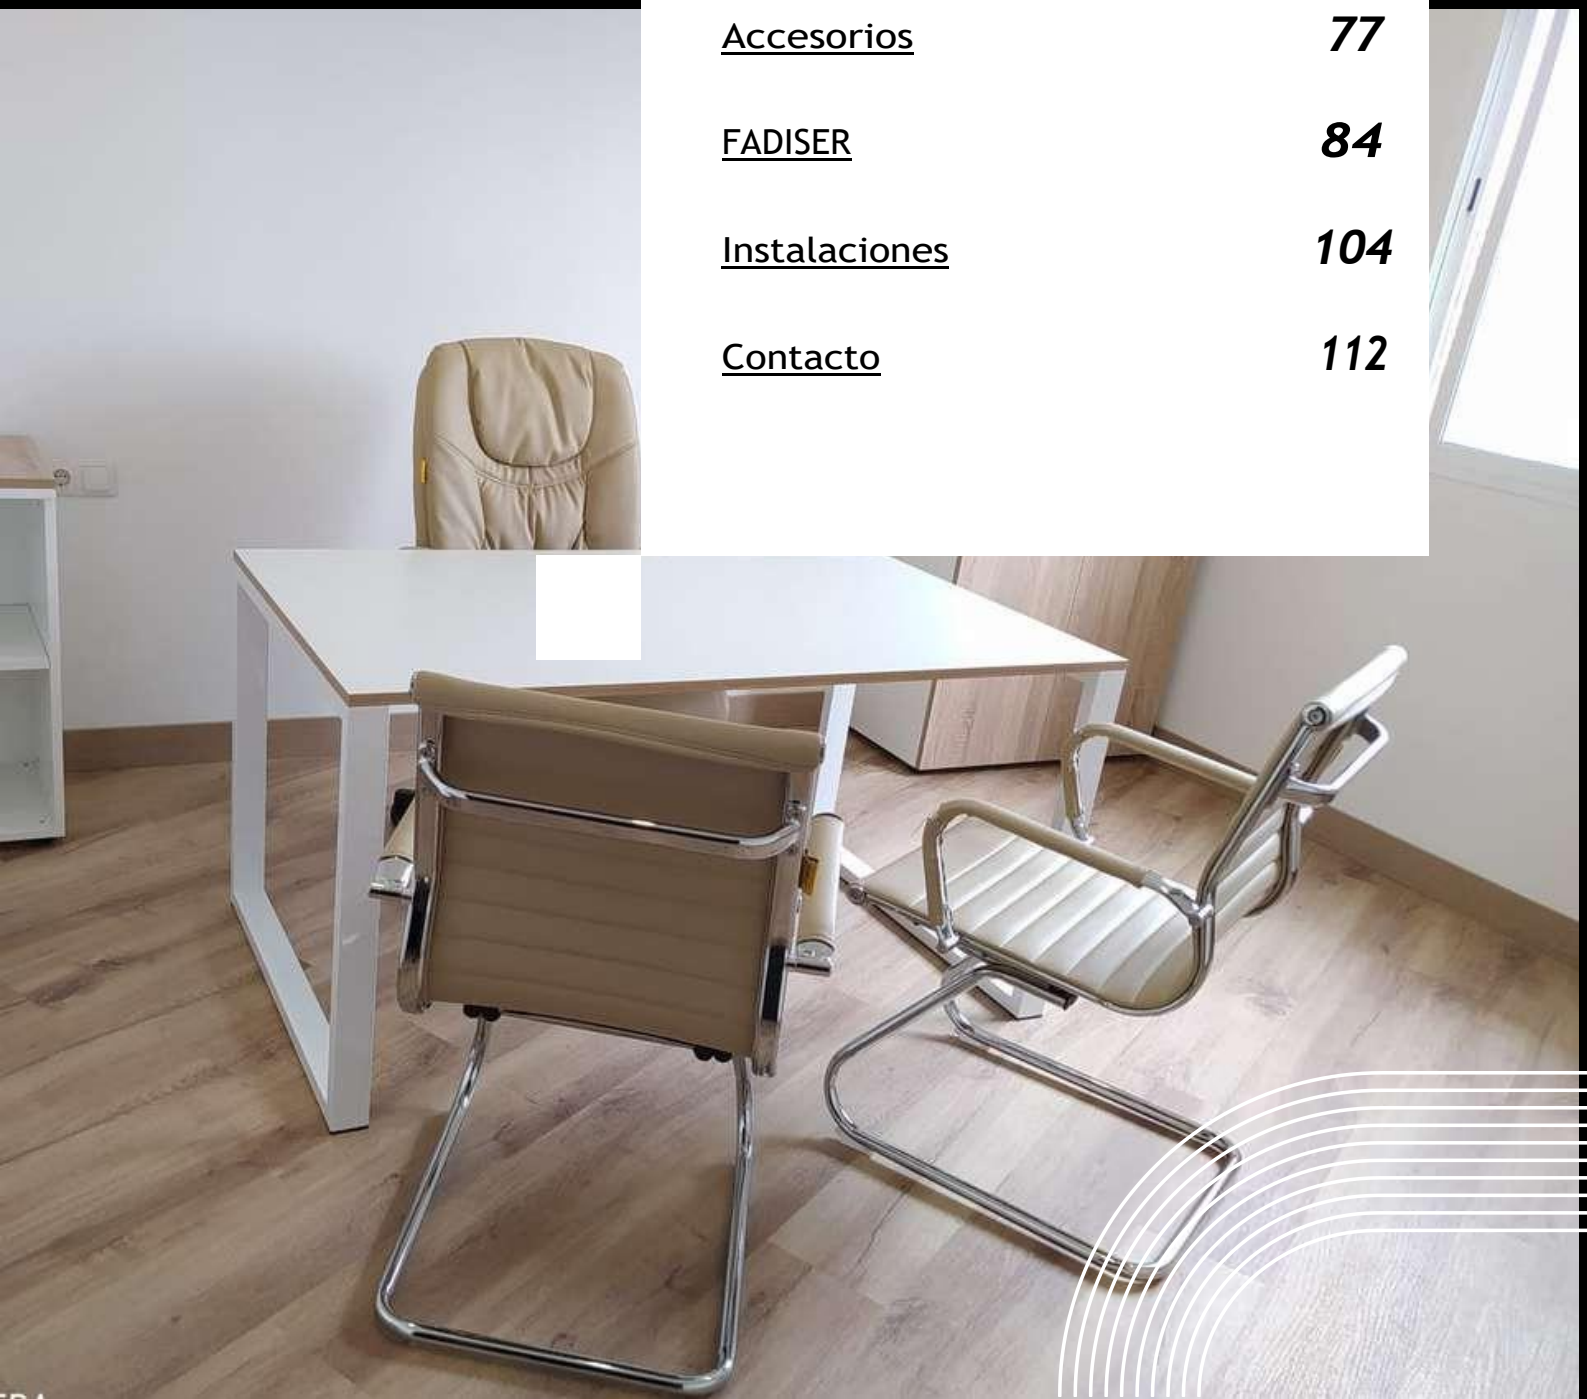

FADISER®

Mobiliario de Oficina

CATÁLOGO DE PRODUCTOS

2024

BIENVENIDO A

Nuestro Catálogo

20.000 PRODUCTOS EN STOCK

“NO SOMOS LOS ÚNICOS, PERO
TRABAJAMOS CADA DÍA PARA SER
LOS MEJORES”

COLECCIÓN
SILLAS

«DESCUBRE NUESTRAS SILLAS DE OFICINA,
DISEÑADAS PARA ADAPTARSE PERFECTAMENTE A
TUS NECESIDADES LABORALES»

¡CONFORT Y ESTILO GARANTIZADO!

A photograph of a modern office interior. The room features several desks with black ergonomic office chairs. In the background, there are white storage cabinets and a large window with a glass partition. The ceiling has recessed lighting fixtures. A decorative graphic of white curved lines is in the top right corner. A large black semi-transparent rectangle covers the lower half of the image, containing text. A yellow horizontal bar is at the bottom left.