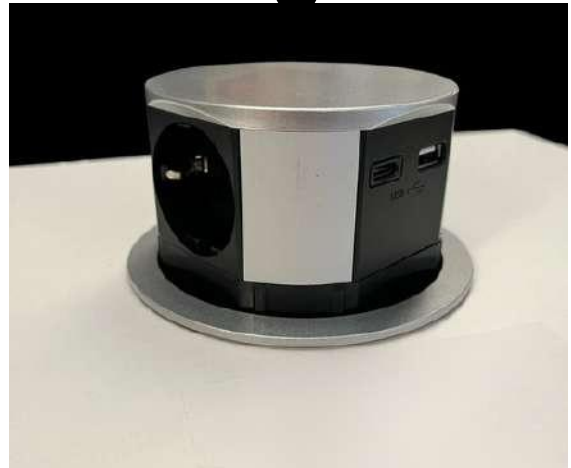

ELECTRIFICACIÓN MULTICONECTOR

- 3 ENCHUFES
- 1 USB A
- 1 USB C