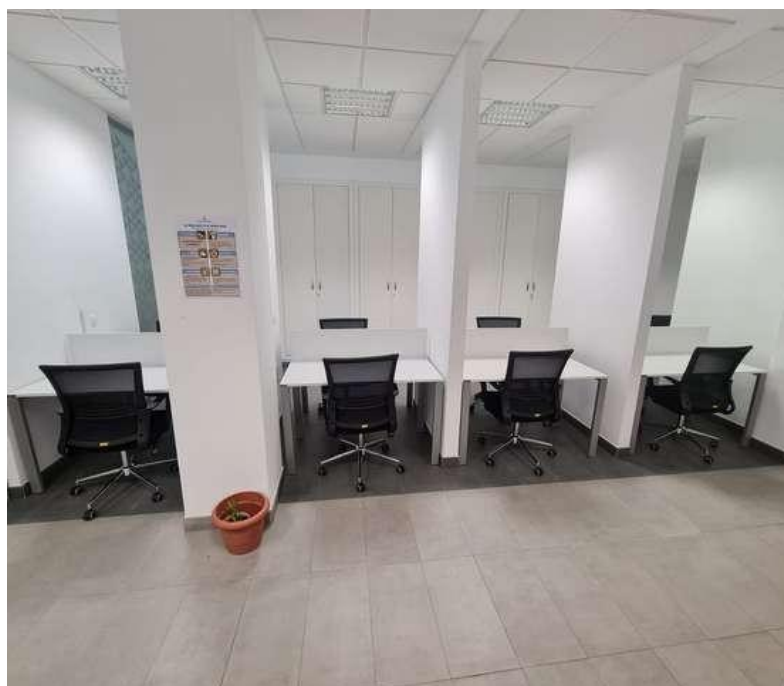

MESAS

**PUESTO DE
TRABAJO - FORMACIÓN**

“EFICIENCIA Y COMODIDAD PARA TU ESPACIO DE TRABAJO”

PUESTOS DE TRABAJO OFIMOB

OPCIONES

♦ Separador central	120X60	120X80
♦ Pasacables	140X60	140X80
♦ Patas metálicas	160X60	160X80
♦ Estabilizador metálico	180X60	180X80